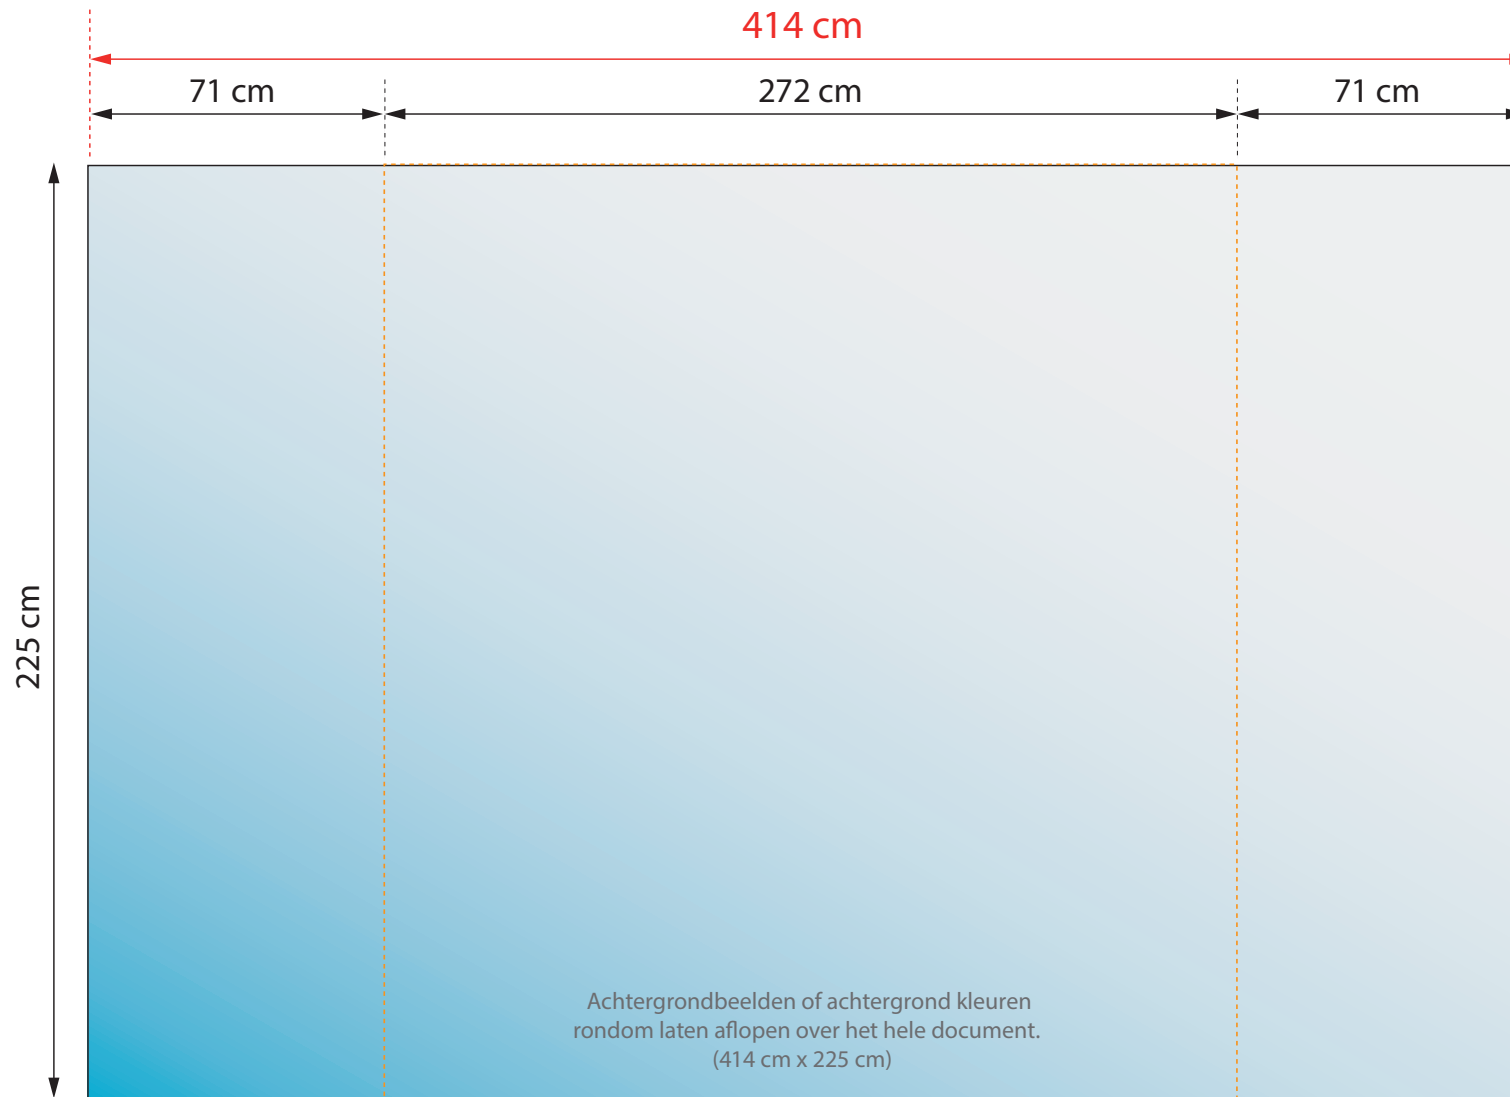

Presentatiewand / Type Genua 3 x 3 / 205 x 225

Aanleverspecificatie:

Opmaak afmeting: B: 347 cm H: 225 cm
Model zichtmaat: B: 205 cm H: 225 cm
Aantal print: 1x

Bestand:

- PDF (Drukwerkkwaliteit)
- Met snijtekens in lettercontour
- 3 mm afloop
- Schaal 1:1

Presentatiewand / Type Genua 4 x 3 / 272 x 225

Aanleverspecificatie:

Opmaak afmeting: B: 414 cm H: 225 cm
Model zichtmaat: B: 272 cm H: 225 cm
Aantal print: 1x

Bestand:

- PDF (Drukwerkqualiteit)
- Met snijtekens in lettercontour
- 3 mm afloop
- Schaal 1:1