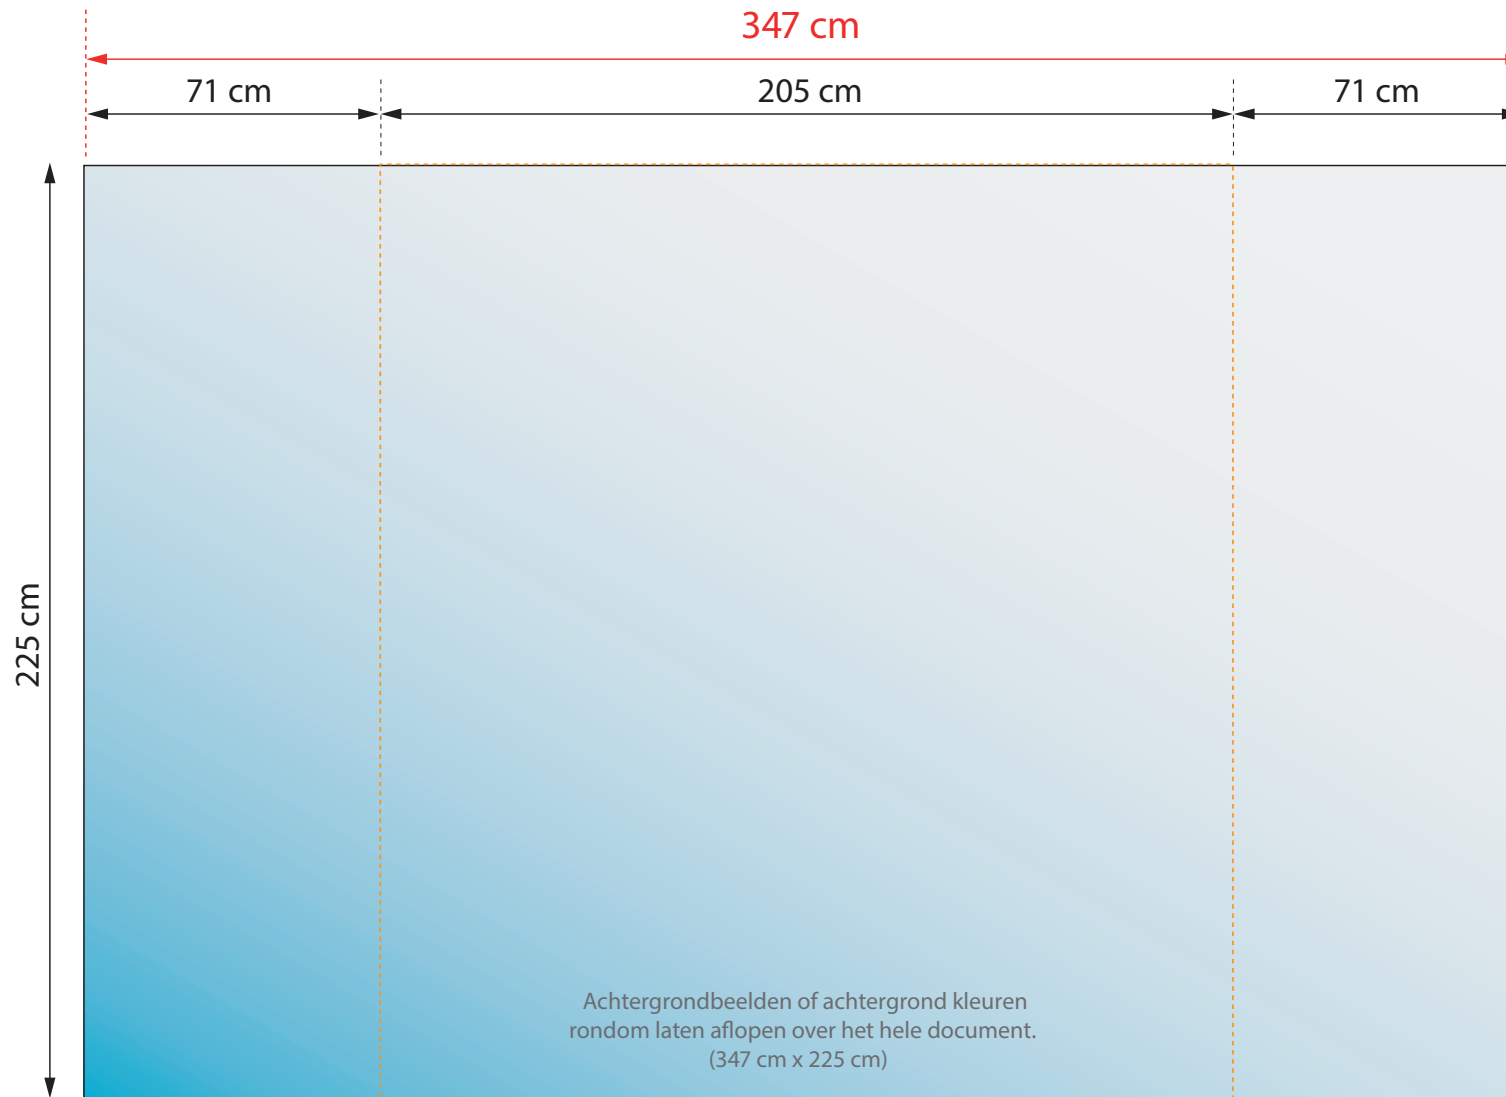

Presentatiewand / Type Genua 3 x 3 / 205 x 225

Aanleverspecificatie:

Opmaak afmeting: B: 347 cm H: 225 cm
Model zichtmaat: B: 205 cm H: 225 cm
Aantal print: 1x

Bestand:

- PDF (Drukwerkkwaliteit)
- Met snijtekens in lettercontour
- 3 mm afloop
- Schaal 1:1

Presentatiewand / Type Genua 4 x 3 / 272 x 225

Aanleverspecificatie:

Opmaak afmeting: B: 414 cm H: 225 cm
Model zichtmaat: B: 272 cm H: 225 cm
Aantal print: 1x

Bestand:

- PDF (Drukwerkqualiteit)
- Met snijtekens in lettercontour
- 3 mm afloop
- Schaal 1:1