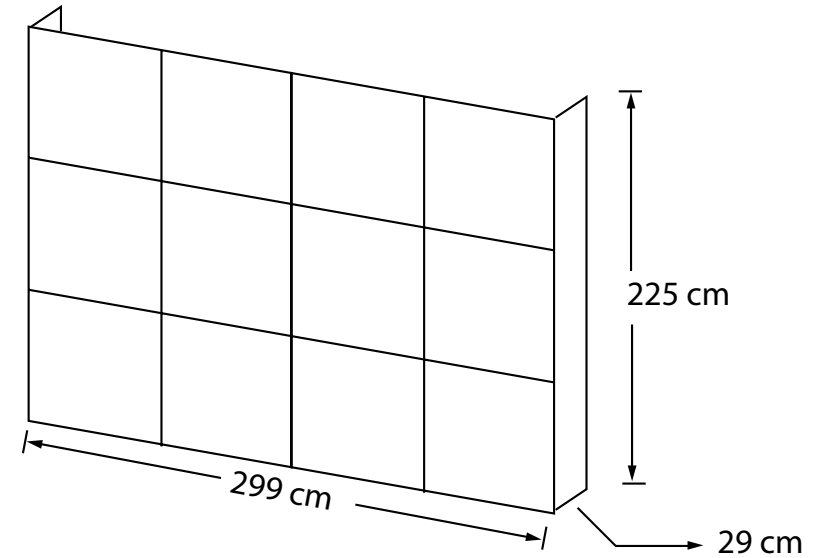

Presentatiewand / Type Palermo 3 x 3 / 225 x 227 cm

Achtergrondbeelden of achtergrond kleuren rondom laten aflopen over het hele document.
(283 cm x 227 cm)

Aanleverspecificatie:

Opmaak afmeting:	B: 283 cm	H: 227 cm
Model zichtmaat:	B: 225 cm	H: 227 cm
Afmeting zijkant:	B: 29 cm	H: 227 cm
Aantal print:	1x	

Bestand:

- PDF (Drukwerkqualiteit)
- Met snijtekens in lettercontour
- 3 mm afloop
- Schaal 1:1

Presentatiewand / Type Palermo 4 x 3 / 299 X 225 cm

Achtergrondbeelden of achtergrond kleuren rondom laten aflopen over het hele document.
(357 cm x 225 cm)

Aanleverspecificatie:

Opmaak afmeting:	B: 357 cm	H: 225 cm
Model zichtmaat:	B: 299 cm	H: 225 cm
Afmeting zijkant:	B: 29 cm	H: 225 cm
Aantal print:	1x	

Bestand:

- PDF (Drukwerkqualiteit)
- Met snijtekens in lettercontour
- 3 mm afloop
- Schaal 1:1