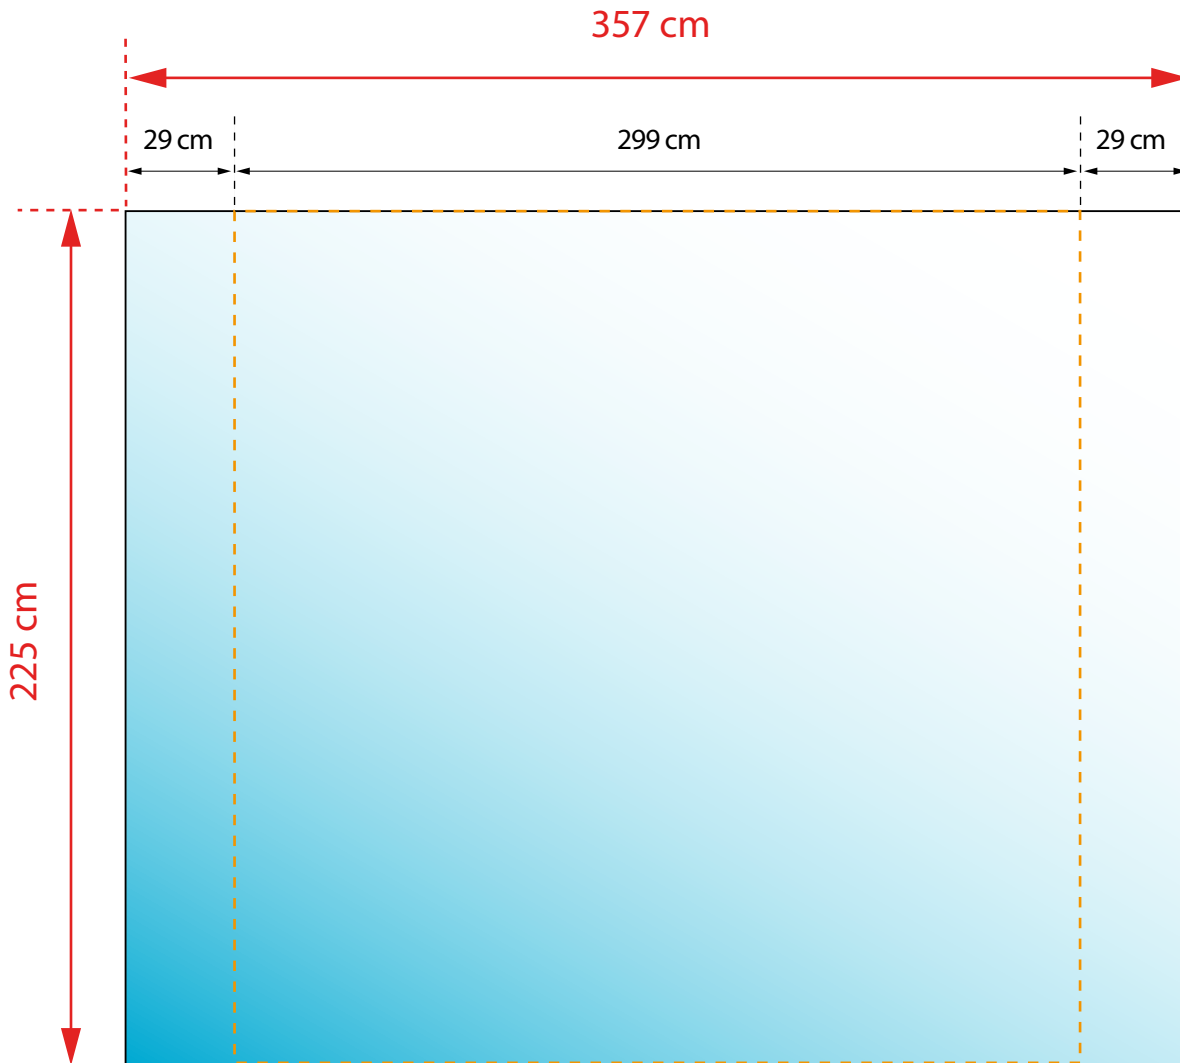

Presentatiewand / Type Palermo 3 x 3 / 225 x 227 cm

Achtergrondbeelden of achtergrond kleuren rondom laten aflopen over het hele document.
(283 cm x 227 cm)

Aanleverspecificatie:

Opmaak afmeting:	B: 283 cm	H: 227 cm
Model zichtmaat:	B: 225 cm	H: 227 cm
Afmeting zijkant:	B: 29 cm	H: 227 cm
Aantal print:	1x	

Bestand:

- PDF (Drukwerkqualiteit)
- Met snijtekens in lettercontour
- 3 mm afloop
- Schaal 1:1

Presentatiewand / Type Palermo 4 x 3 / 299 X 225 cm

Achtergrondbeelden of achtergrond kleuren rondom laten aflopen over het hele document.
(357 cm x 225 cm)

Aanleverspecificatie:

Opmaak afmeting:	B: 357 cm	H: 225 cm
Model zichtmaat:	B: 299 cm	H: 225 cm
Afmeting zijkant:	B: 29 cm	H: 225 cm
Aantal print:	1x	

Bestand:

- PDF (Drukwerkqualiteit)
- Met snijtekens in lettercontour
- 3 mm afloop
- Schaal 1:1