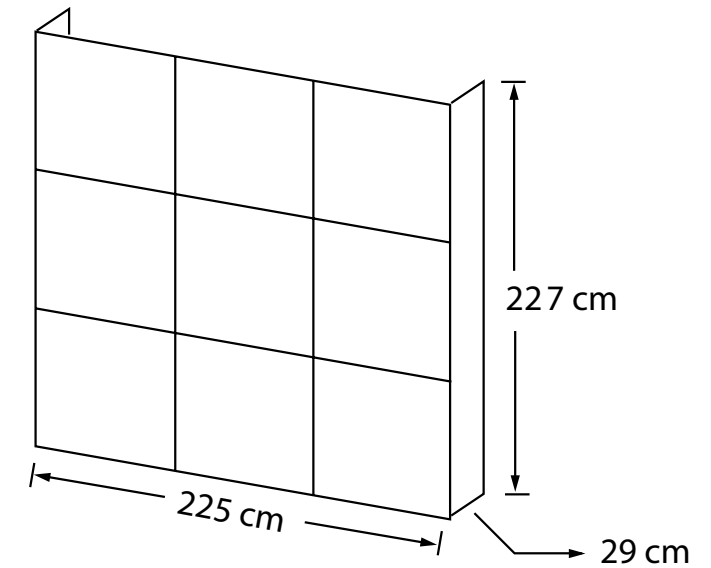

Presentatiewand / Type Palermo 3 x 3 / 225 x 227 cm

Achtergrondbeelden of achtergrond kleuren rondom laten aflopen over het hele document.
(283 cm x 227 cm)

Aanleverspecificatie:

Opmaak afmeting:	B: 283 cm	H: 227 cm
Model zichtmaat:	B: 225 cm	H: 227 cm
Afmeting zijkant:	B: 29 cm	H: 227 cm
Aantal print:	1x	

Bestand:

- PDF (Drukwerkqualiteit)
- Met snijtekens in lettercontour
- 3 mm afloop
- Schaal 1:1

Presentatiewand / Type Palermo 4 x 3 / 299 X 225 cm

Achtergrondbeelden of achtergrond kleuren rondom laten aflopen over het hele document.
(357 cm x 225 cm)

Aanleverspecificatie:

Opmaak afmeting:	B: 357 cm	H: 225 cm
Model zichtmaat:	B: 299 cm	H: 225 cm
Afmeting zijkant:	B: 29 cm	H: 225 cm
Aantal print:	1x	

Bestand:

- PDF (Drukwerkqualiteit)
- Met snijtekens in lettercontour
- 3 mm afloop
- Schaal 1:1