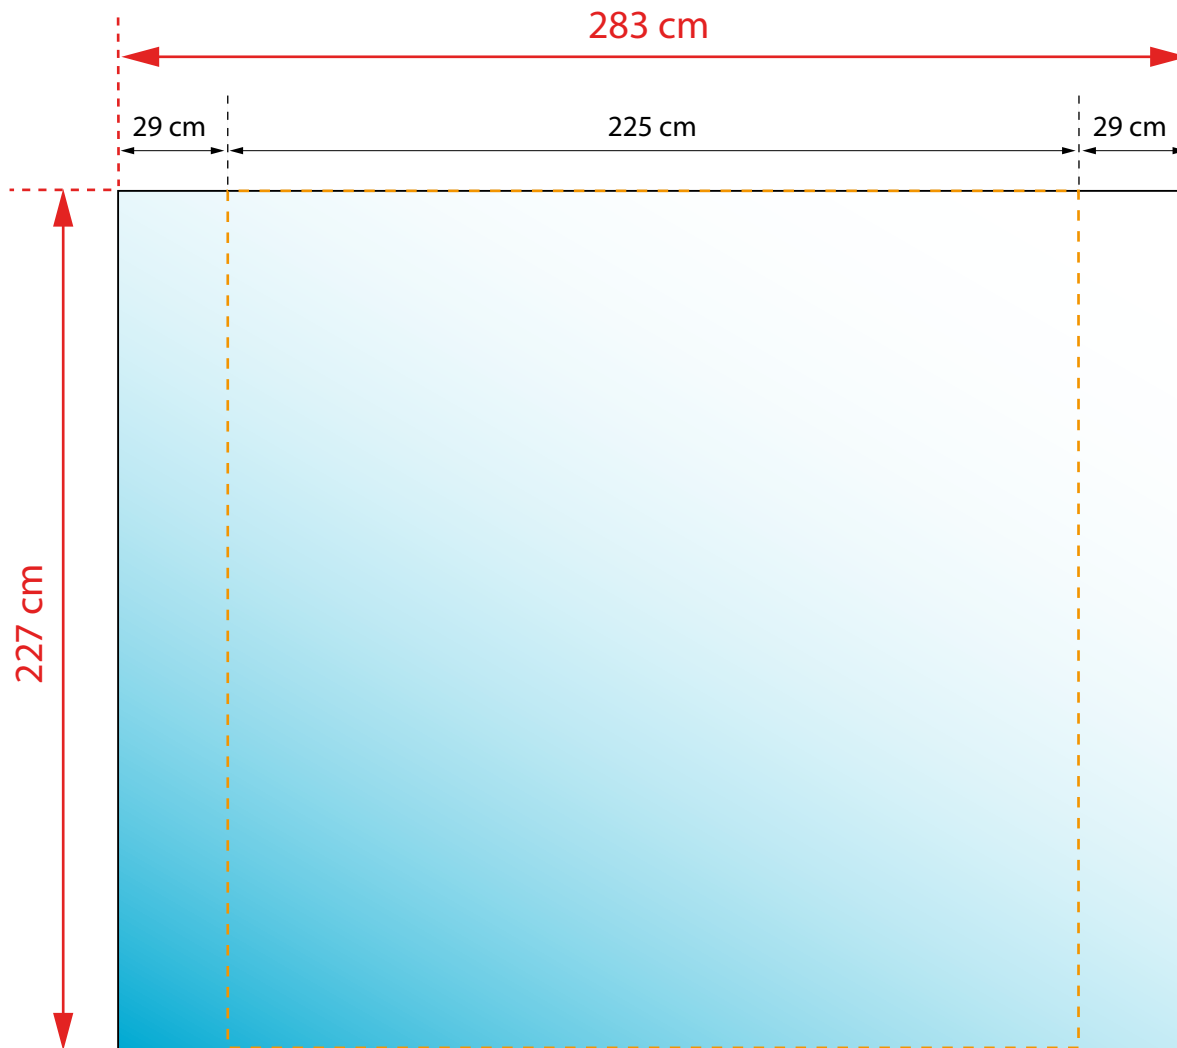

Presentatiewand / Type Palermo 3 x 3 / 225 x 227 cm

Achtergrondbeelden of achtergrond kleuren rondom laten aflopen over het hele document.
(283 cm x 227 cm)

Aanleverspecificatie:

Opmaak afmeting:	B: 283 cm	H: 227 cm
Model zichtmaat:	B: 225 cm	H: 227 cm
Afmeting zijkant:	B: 29 cm	H: 227 cm
Aantal print:	1x	

Bestand:

- PDF (Drukwerkqualiteit)
- Met snijtekens in lettercontour
- 3 mm afloop
- Schaal 1:1

Presentatiewand / Type Palermo 4 x 3 / 299 X 225 cm

Achtergrondbeelden of achtergrond kleuren rondom laten aflopen over het hele document.
(357 cm x 225 cm)

Aanleverspecificatie:

Opmaak afmeting:	B: 357 cm	H: 225 cm
Model zichtmaat:	B: 299 cm	H: 225 cm
Afmeting zijkant:	B: 29 cm	H: 225 cm
Aantal print:	1x	

Bestand:

- PDF (Drukwerkqualiteit)
- Met snijtekens in lettercontour
- 3 mm afloop
- Schaal 1:1